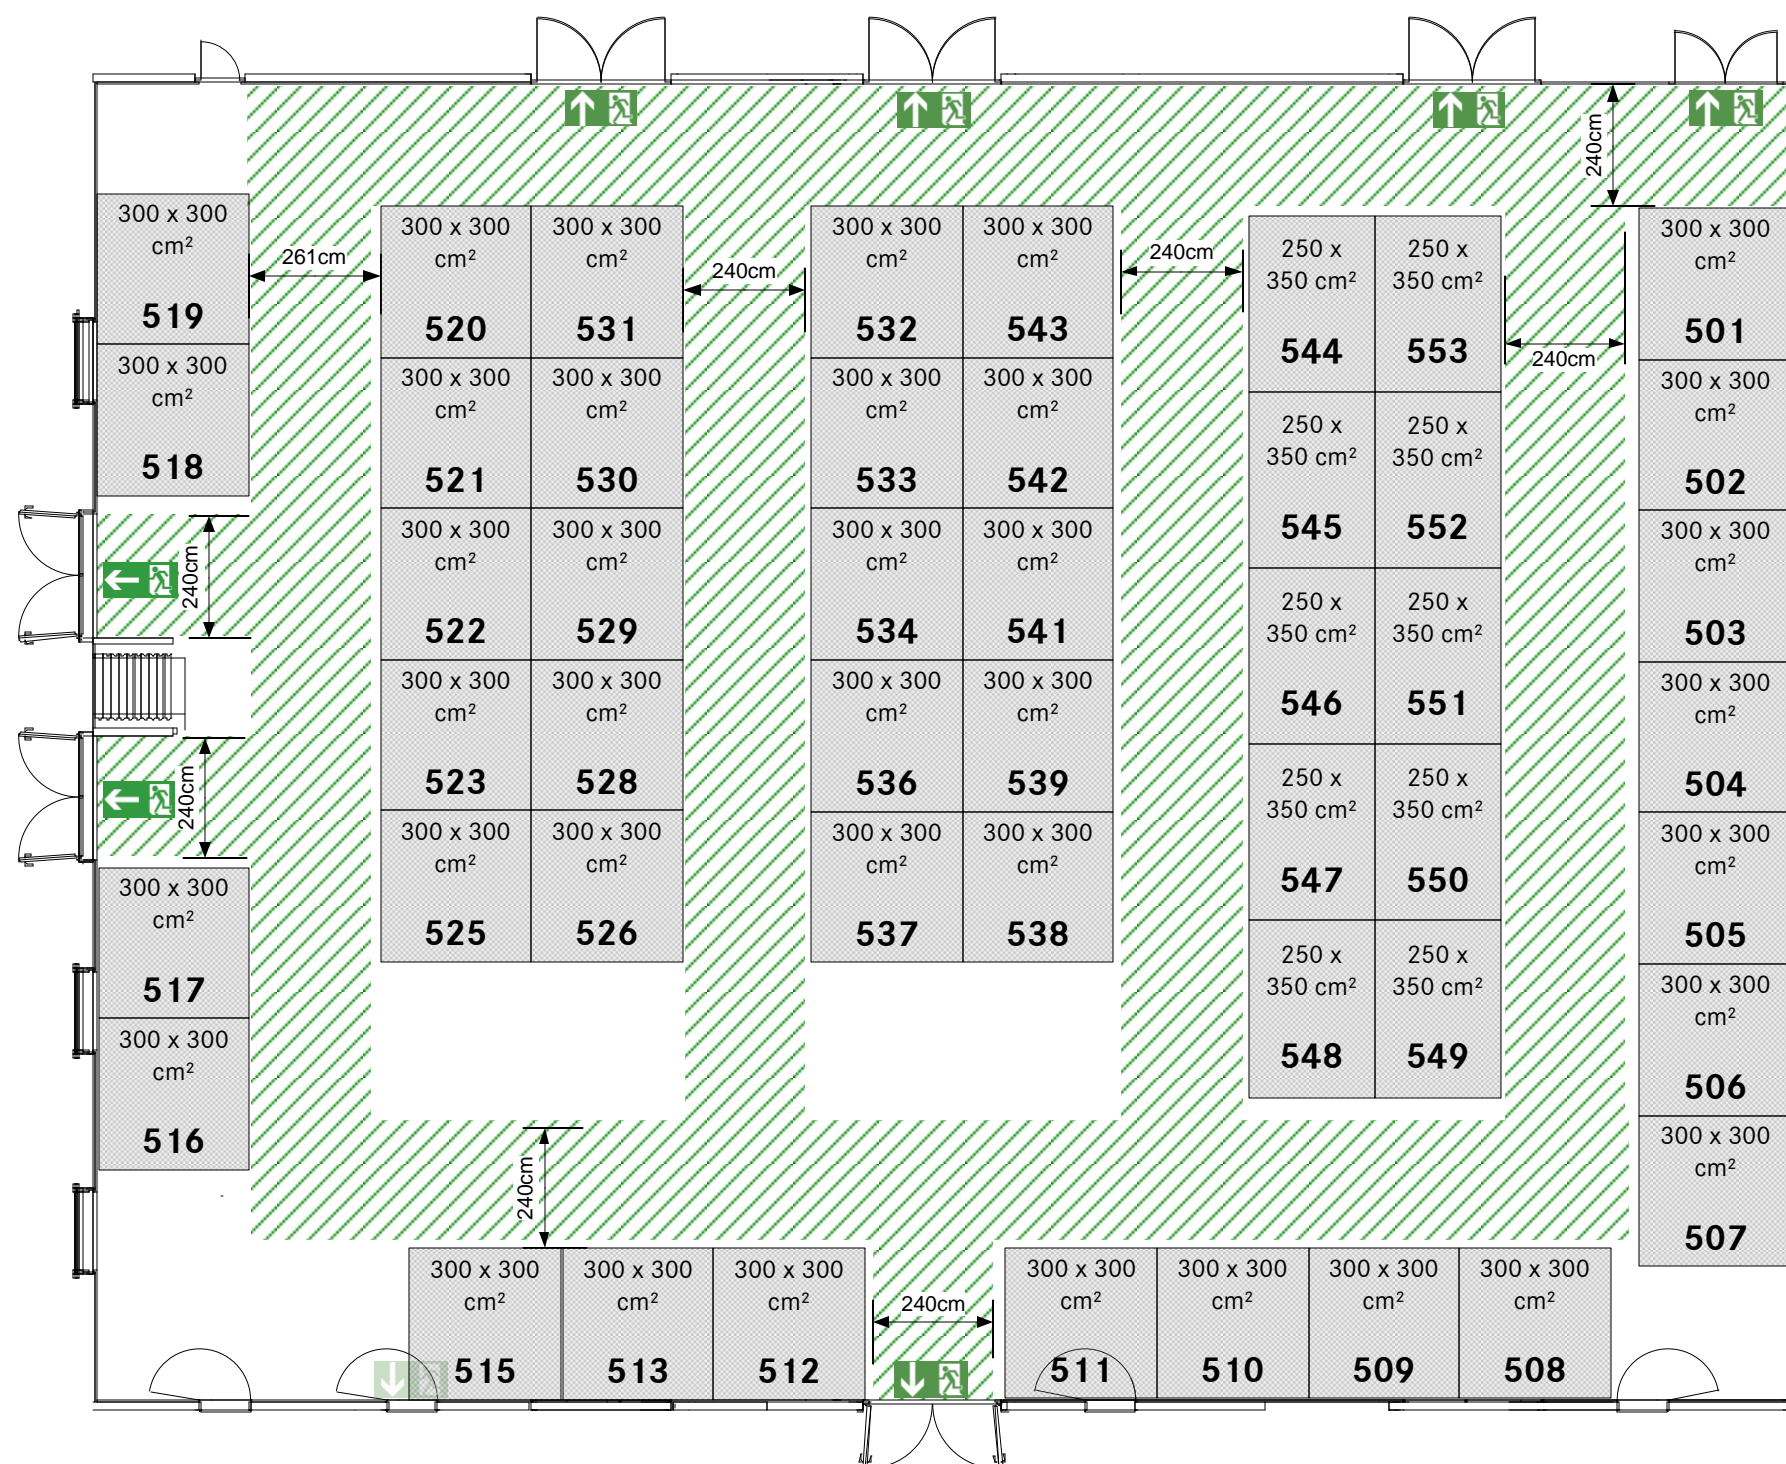

CONGRESS PARK HANAU

Immer ein besonderer Rahmen

Brüder Grimm Saal

Ausstellungsflächen
max. Standbauhöhe 250cm

Alle Materialien mind. schwerentflammbar
gem. DIN4102-B1/ DIN EN13501-1 Klasse C

Keine Lagerung von brennbaren
Verpackungs-materialien und Abfällen auf den
Standflächen.

Keine Deckeneinbauten, keine Kojen, keine
Doppelböden, keine Verwendung von
Druckluft, kein Wasser!
Elektroanschlüsse je Stand: max. 2,3A /
230V

Veranstaltung:	Hanauer Lieferantentag 2017
VA-Datum:	17.+18.05.2017
Planersteller:	boosc
Stand:	20170504
Maßstab:	1:150 auf DIN A3
Datei:	CPH 170517+18 BME BGS 170504cb.vsd